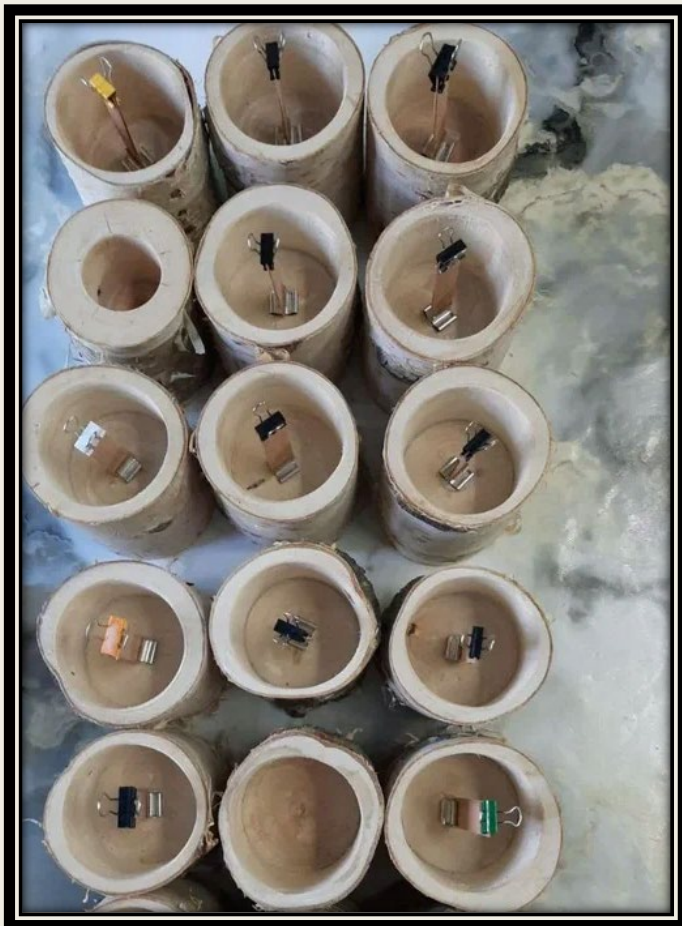

Березовый стакан для заливной свечи

Материал: береза. Размеры: 9,5 (10, 13) см X 10,5 см

Стакан обработан противопожарной жидкостью.