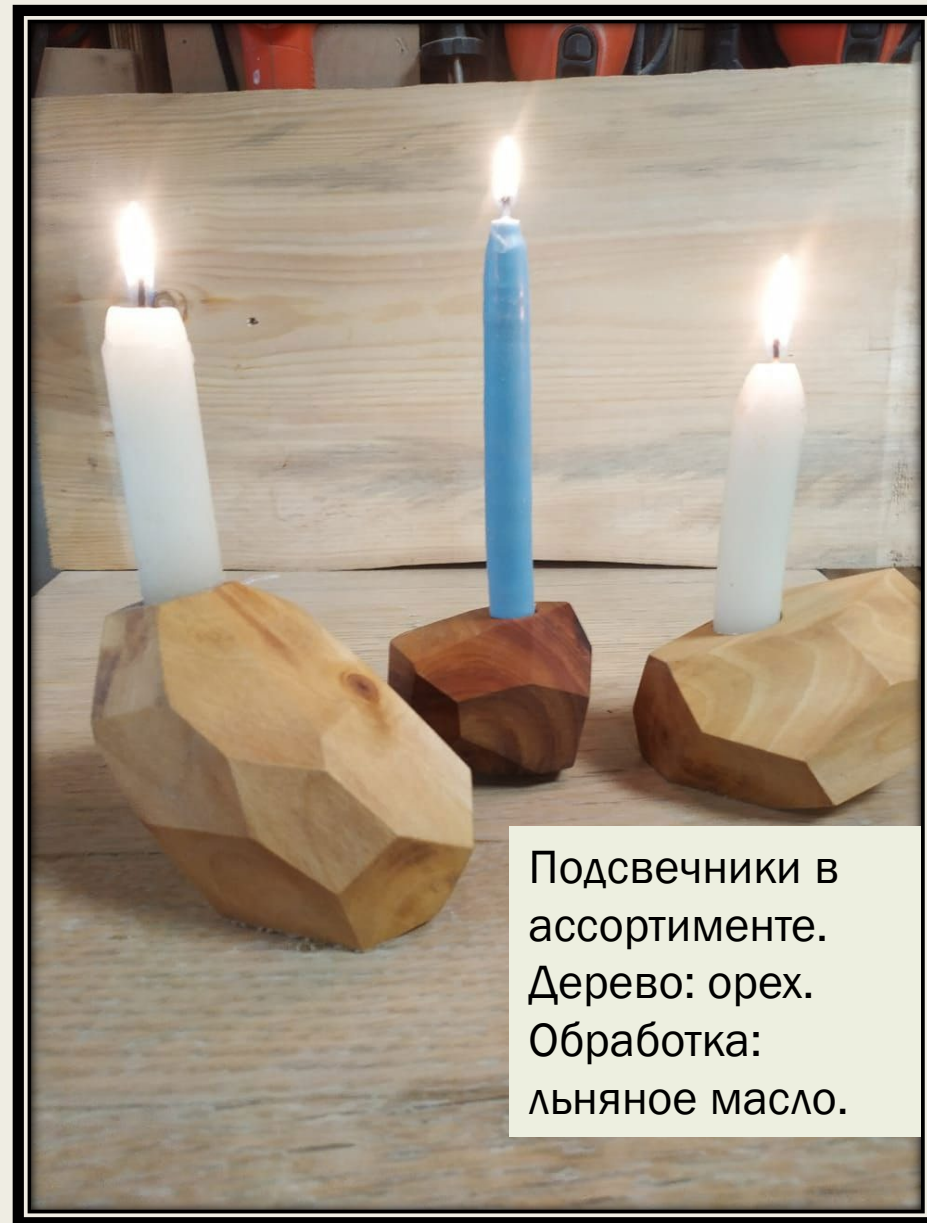

Изделия для украшения интерьера

Подставка для вазочек. Дерево: орех

Подставка для вазы.
Настенное крепление.

Камни

По мотивам японской игры Туми Иши

Подсвечники в
ассортименте.
Дерево: орех.
Обработка:
льняное масло.