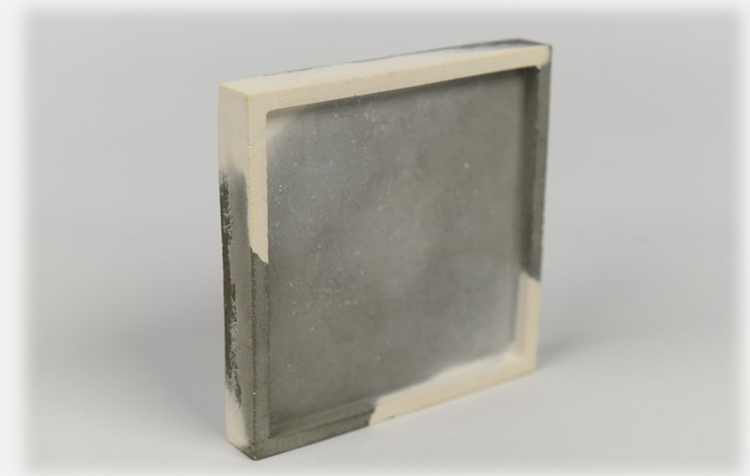

Подставка под свечу

Цена: 210 р.