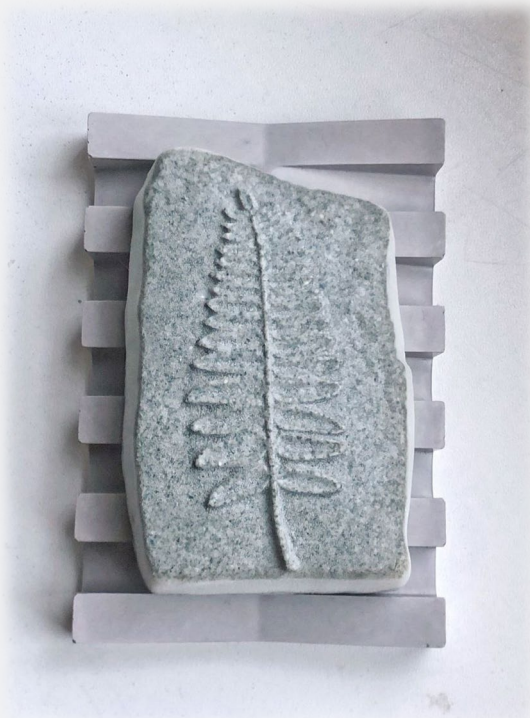

Свеча крученая
Высота: 20 см. Диаметр: 2.5 см.
Цена: 300 р.

Свеча столовая. Высота: 20 см, диаметр: 2 см.
Цена: 170 см

Свеча тонкая. Высота: 16 см, диаметр: 1.8 см.
Цена: 150 р.

МЫЛО В АССОРТИМЕНТЕ

«Папоротник»
с вулканической глиной