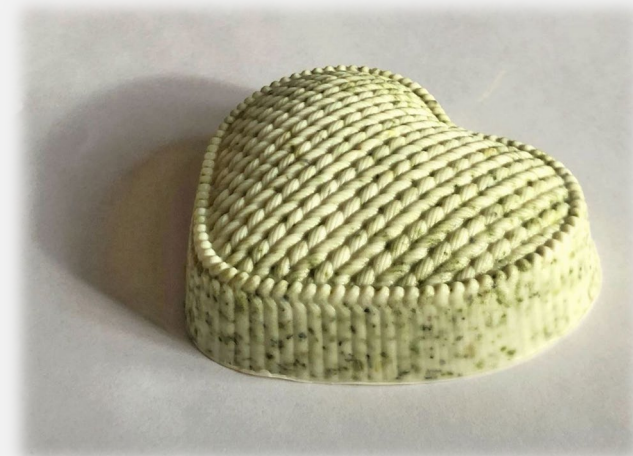

«Сердце»
с вулканической глиной

Цена: 320 р.